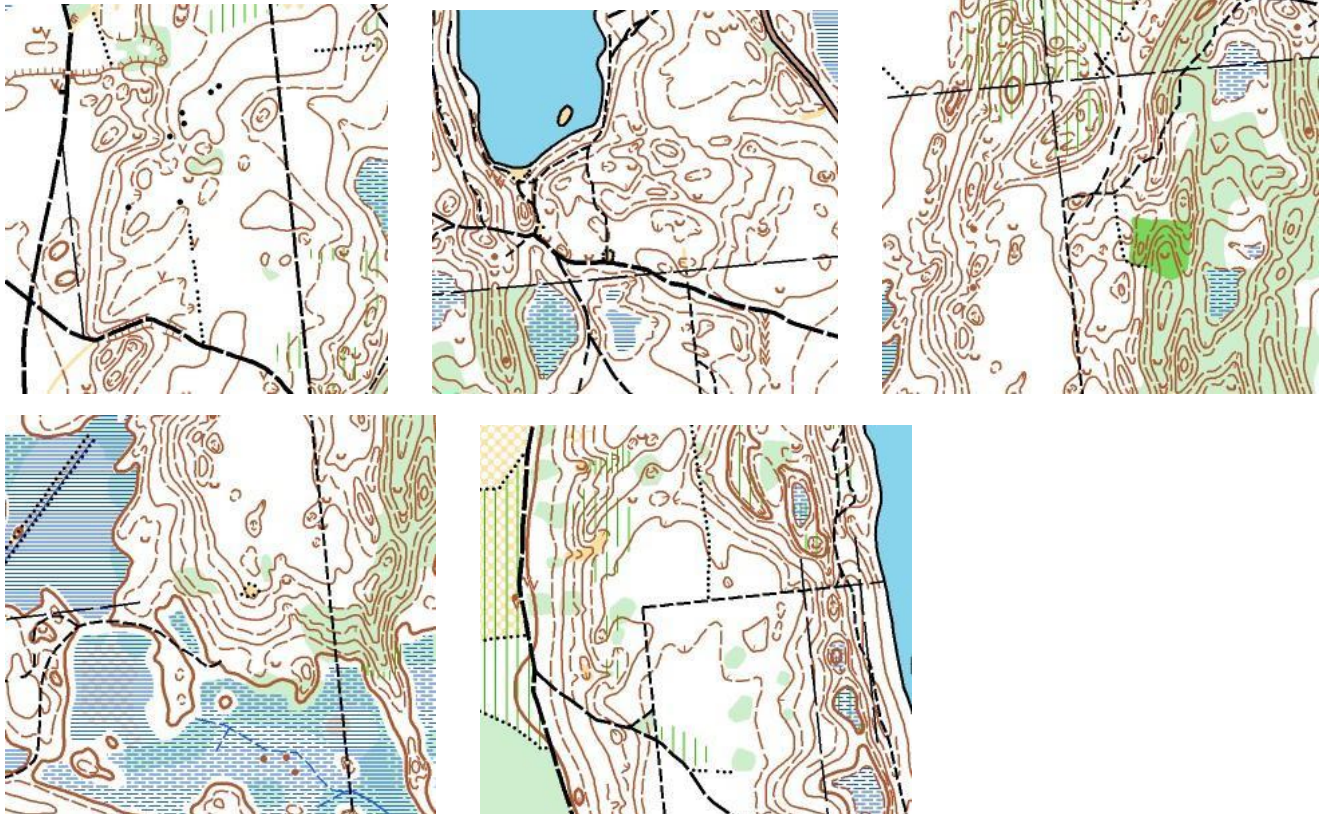

51-s Kalevi Suvejooks

Põhja - ja baltimaade kurtide orienteerumise MV

Võistluskutse

AEG: 18-19.07.2026

ASUKOHT: Viitna (Lahemaa)

KAART JA MAASTIK: 1:10 000 h 5 m, välitööd 2026

PROGRAMM:

Laupäev, 18.juuli – lühendatud tavarada.

Pühapäev, 19.juuli – viitstardist lühendatud tavarada, kasutusel hajutus.

AJAKAVA:

Laupäev 18.07.2026

14:00 Startide algus

14:00..16:00 Tilluraja ja Avatud raja stardid

Pühapäev 19.07.2026

11:00 Startide algus

11:00..13:00 Tilluraja ja Avatud raja stardid

STARDIKORD:

Laupäev, 18.juuli – kõikides klassides eraldistart, stardiintervall 2 minutit. NR-klassidele start vabalt valitud ajal.

Pühapäev, 19.juuli – klassides MN10NR eraldistart vabalt valitud ajal. Teistes klassides viitstart vastavalt 1. päeva kaotusele klassi võitjale.

VÕISTLUSKLASSID: N10NR, N12, N14, N16, N18, N21A, N21B, N35, N40, N45, N50, N55, N60, N65, N70, N75, N80, M10NR, M12, M14, M16, M18, M21A, M21B, M35, M40, M45, M50, M55, M60, M65, M70, M75, M80

TILLURADA JA LASTE MÄNGUTELK: Kõige pisemad saavad läbida nööriga tähistatud paarisajameetrise tilluraja. Tilluraja start asub võistluskeskuses ja sealsamas on ka laste mängutelk.